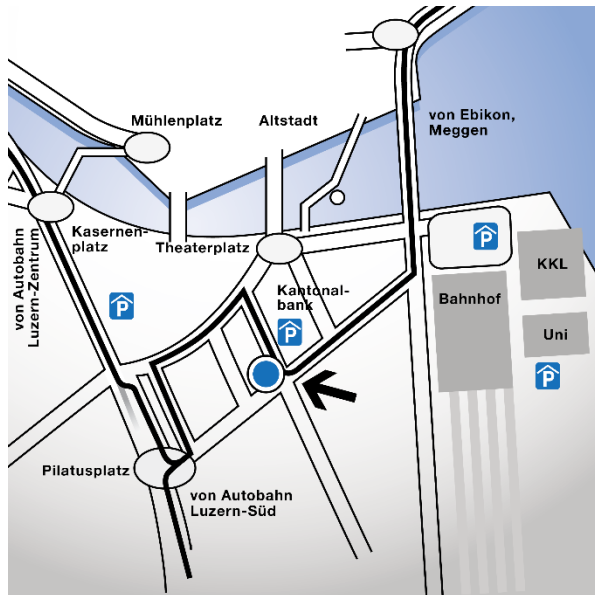

Hauptsitz Luzern

Unser Büro im Herzen der Stadt Luzern

Stadelmann Advokatur & Notariat AG
Pilatusstrasse 18
Postfach 3964
6002 Luzern

Tel. 041 211 30 30
mail@stadelmann-law.ch

Anfahrt mit dem Auto

Unser Büro ist in der Nähe der Autobahn-Ausfahrten Luzern-Zentrum und Luzern Süd. Verschiedene Parkhäuser befinden sich in Gehdistanz:

- Parkhaus Luzerner Kantonalbank, Hirschmattstrasse 5
- Parkhaus Kesselturm, Burgerstrasse 20
- Bahnhofparking P1 und P2, Bahnhofplatz 1
- Bahnhofparking P3 Universität, Frohburgstrasse 2

Anfahrt mit dem ÖV

Vom Hauptbahnhof Luzern ist unser Büro bequem in fünf Gehminuten erreichbar. Verschiedene Busse der vbl-Linien halten in unmittelbarer Nähe (Haltestelle Kantonalbank).